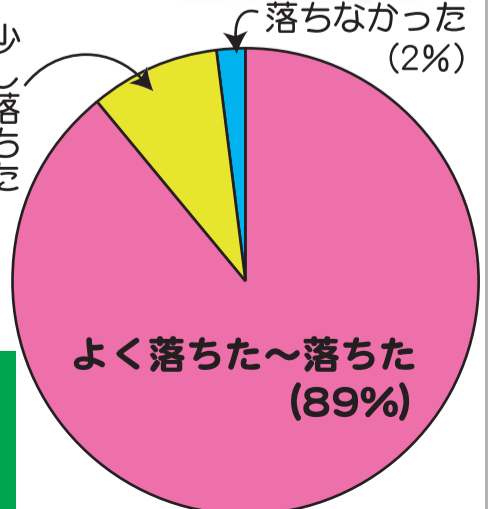

十二支占い

Table with 12 columns (子, 丑, 寅, 卯, 辰, 巳, 午, 未, 申, 酉, 戌, 亥) and corresponding zodiac descriptions and birth dates.

注) 干支の開始日は旧暦のため、節分で切り替わります。※印の年は2/4、それ以外の年は2/3より前に生まれた場合、前年の干支になります。

かなめ流通グループ賛助会員

●機材商を通じてユーザーの皆様へ豊富な情報提供と、より良い製品の提供及び新製品の開発に努力します。

- List of member companies including 旭合成化学(株), 小宮山印刷工業(株), テイクネット, 日華化学(株), 美浜(株), etc.

クリーニングのフロだから出来た!! 女性のための洗剤

サニタリークリーナー "ルナマジック"

約9割の女性が満足

お客様の「困った!!」の解決をお手伝いしてあなたのお店のファンを増やしませんか!?

お問い合わせはかなめグループ会員まで

容量 100cc (5回分) 希望小売価格 ¥550 (税込)